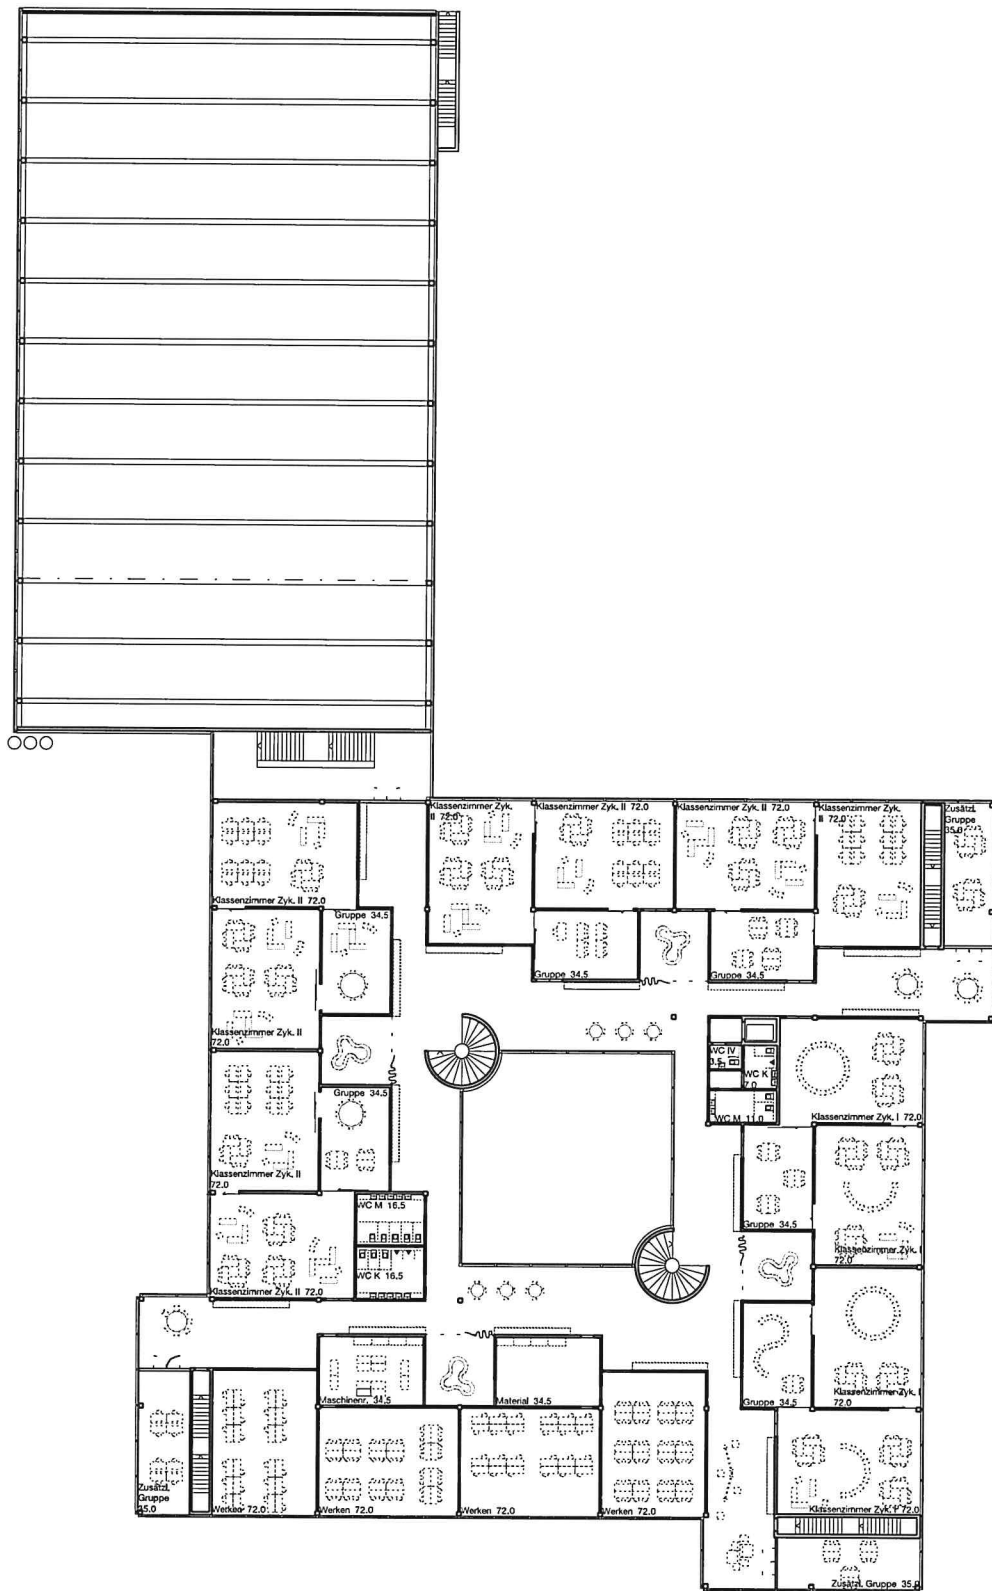

SITUATIONSPLAN
1 : 1000

windmolen
Schulhaus Kleinholz, Olten

neff neumann architekten ag
17. 12. 2019

ERDGESCHOSS

1 : 500

windmolen
Schulhaus Kleinholz, Olten

neff neumann architekten ag
17. 12. 2019

OBERGESCHOSS

1 : 500

windmolen
Schulhaus Kleinholz, Olten

neff neumann architekten ag
17. 12. 2019

UNTERGESCHOSS

1 : 500

windmolen
Schulhaus Kleinholz, Olten

neff neumann architekten ag
17. 12. 2019

SCHNITTE