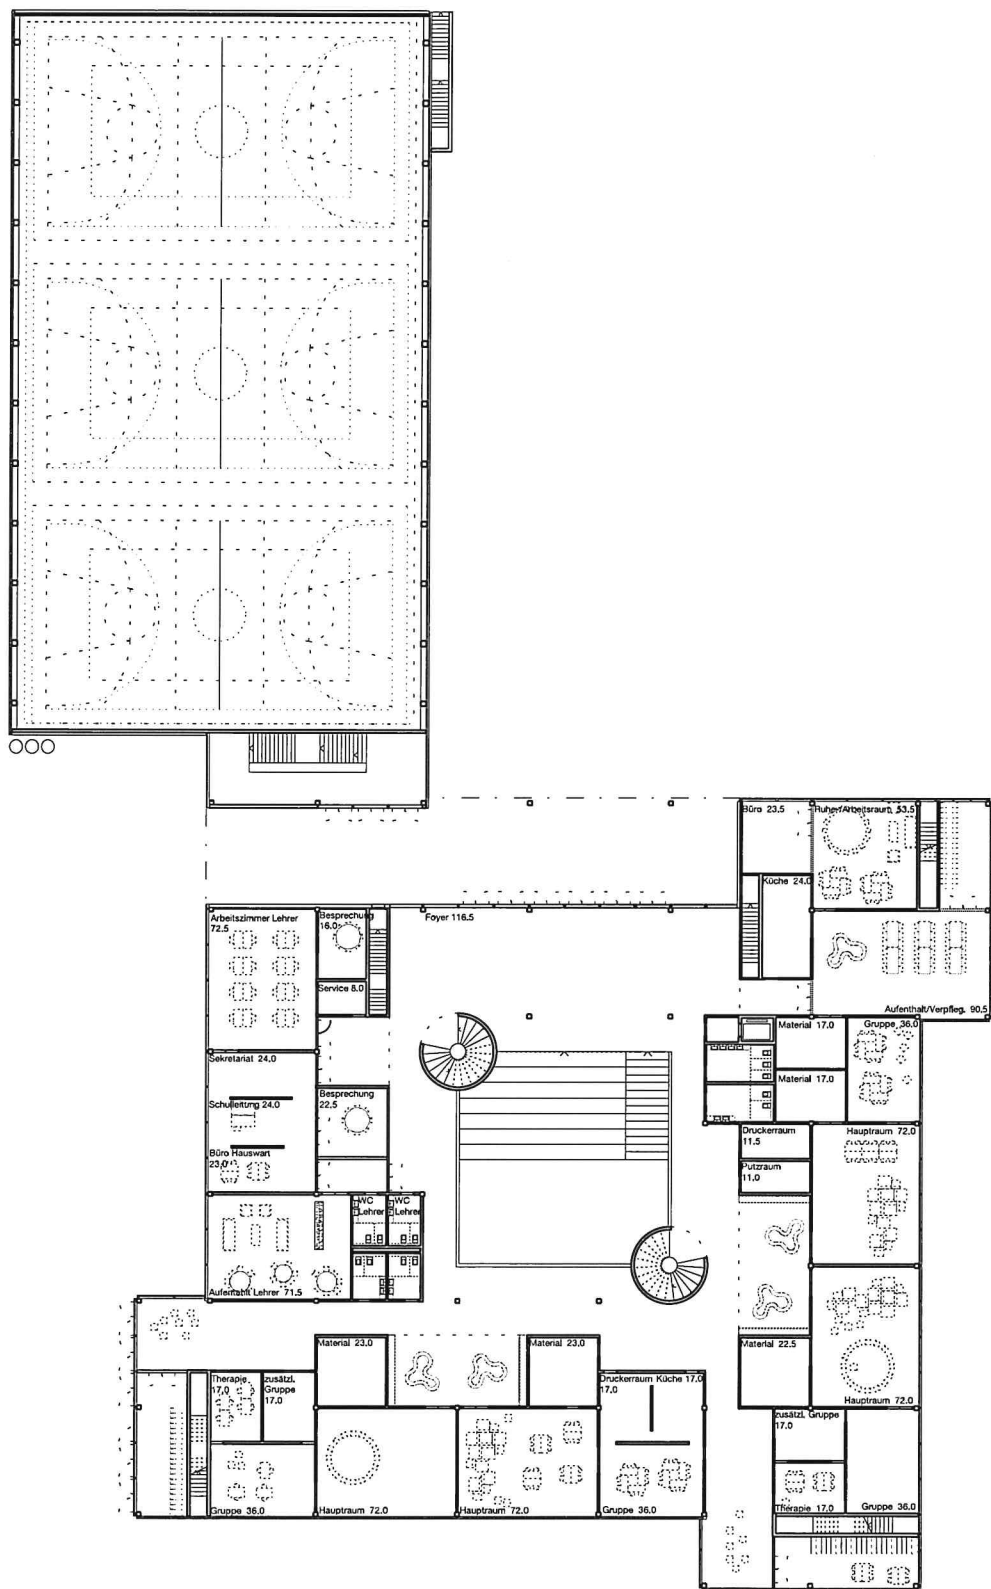

SITUATIONSPLAN
1 : 1000

windmolen
Schulhaus Kleinholz, Olten

neff neumann architekten ag
17. 12. 2019

ERDGESCHOSS

1 : 500

windmolen
Schulhaus Kleinholz, Olten

neff neumann architekten ag
17. 12. 2019

OBERGESCHOSS

1 : 500

windmolen
Schulhaus Kleinholz, Olten

neff neumann architekten ag
17. 12. 2019

UNTERGESCHOSS

1 : 500

windmolen
Schulhaus Kleinholz, Olten

neff neumann architekten ag
17. 12. 2019

SCHNITTE