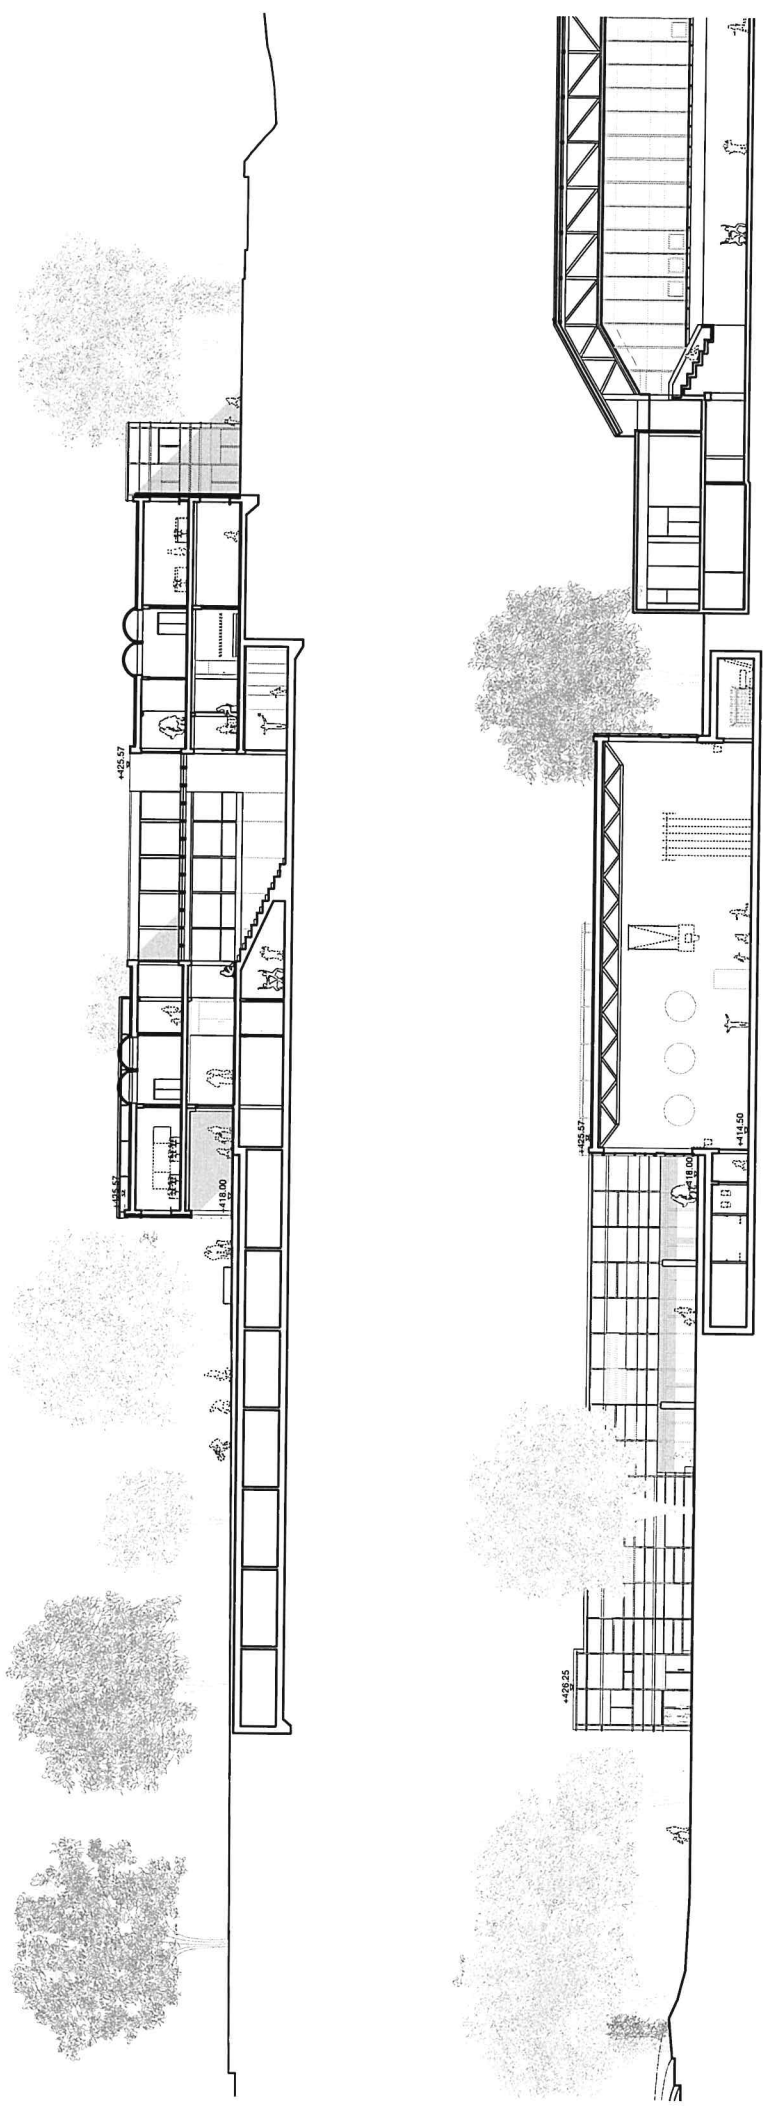

SITUATIONSPLAN
1 : 1000

windmolen
Schulhaus Kleinholz, Olten

neff neumann architekten ag
17. 12. 2019

ERDGESCHOSS

1 : 500

windmolen
Schulhaus Kleinholz, Olten

neff neumann architekten ag
17. 12. 2019

OBERGESCHOSS

1 : 500

windmolen
Schulhaus Kleinholz, Olten

neff neumann architekten ag
17. 12. 2019

UNTERGESCHOSS

1 : 500

windmolen
Schulhaus Kleinholz, Olten

neff neumann architekten ag
17. 12. 2019

SCHNITTE

1 : 500

windmolen

Schulhaus Kleinholz, Olten

neff neumann architekten ag

17. 12. 2019

MODELLBILD WW

windmolen
Schulhaus Kleinholz, Olten
neff neumann architekten ag
17. 12. 2019

© nightrurse images

AUSSENBILD WW

windmolen

Schulhaus Kleinholz, Olten

neff neumann architekten ag

17. 12. 2019