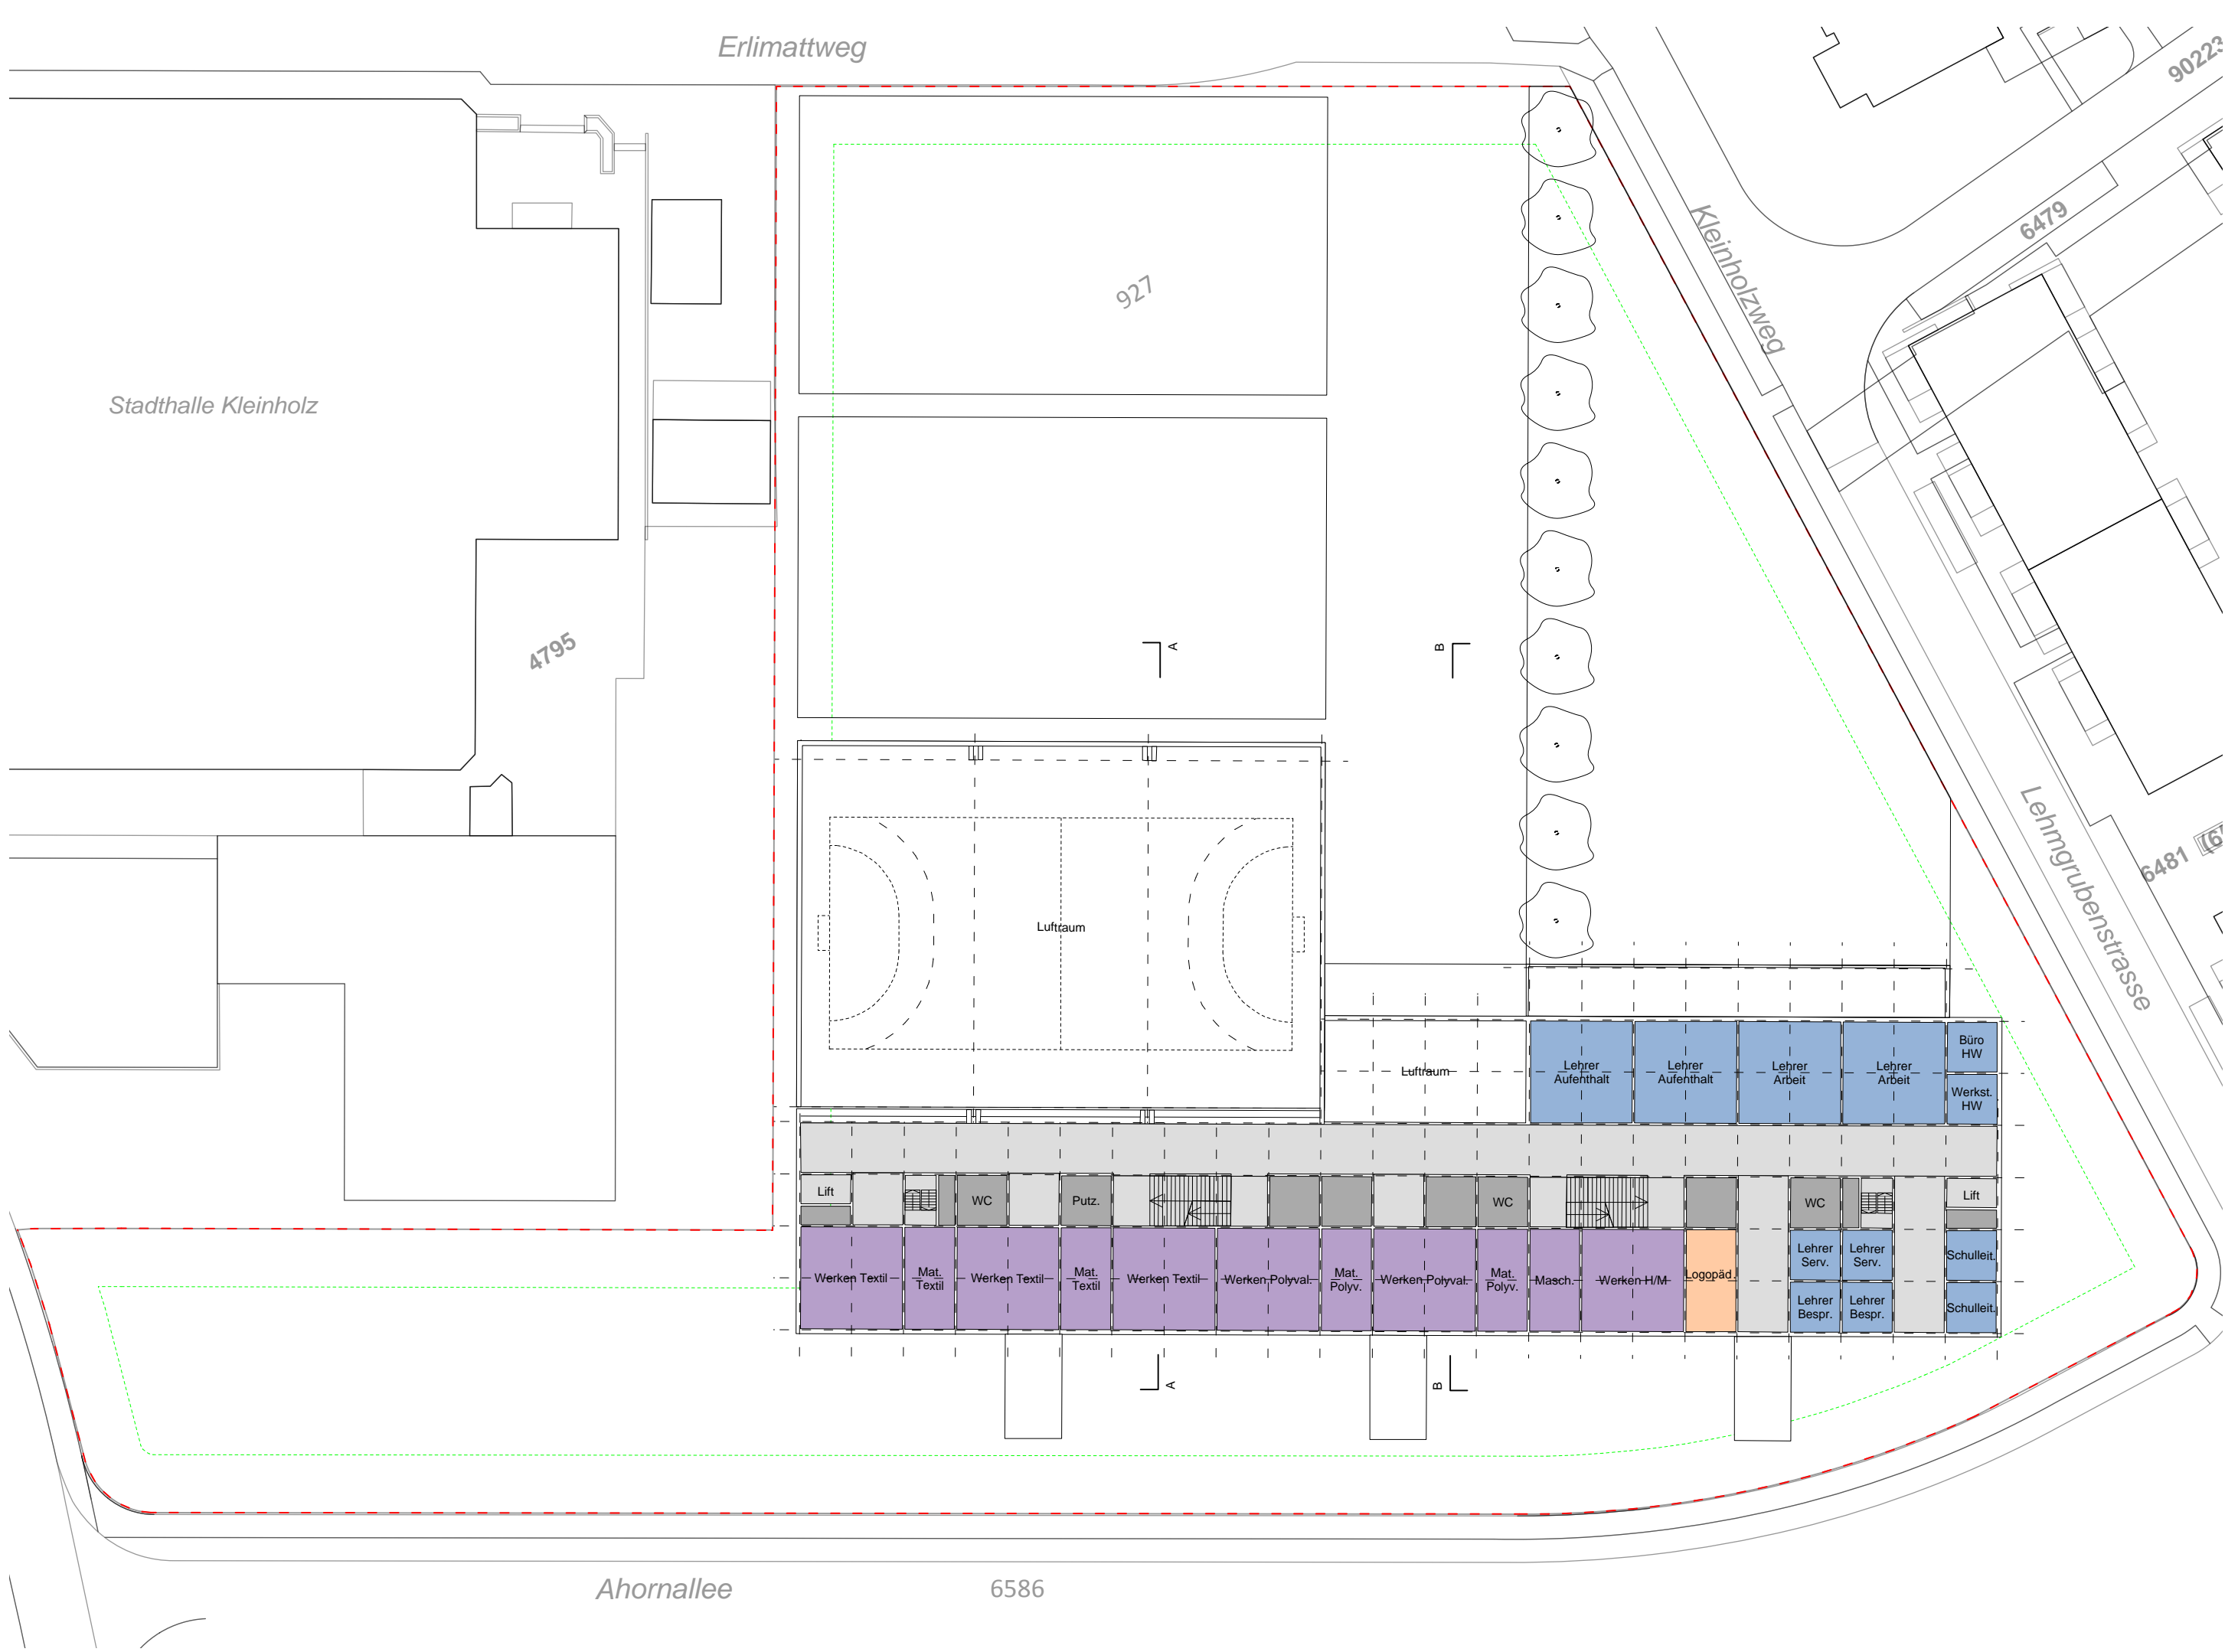

Bauherrschaft
Stadt Olten

Neubau Schulanlage Kleinholz - Machbarkeitsstudie

Mst: 1:1000
Situation

Datum: 22.8.18

Gez.: mam / SAM Architekten

Stadthalle Kleinholz

Erlimattweg

927

4795

A

B

Kleinholzweg

6479

9022?

Lehmgrubenstrasse

6481

Ahornallee

6586

A

B

Anblick 2

Schnitt A

Schnitt B

Anblick 1