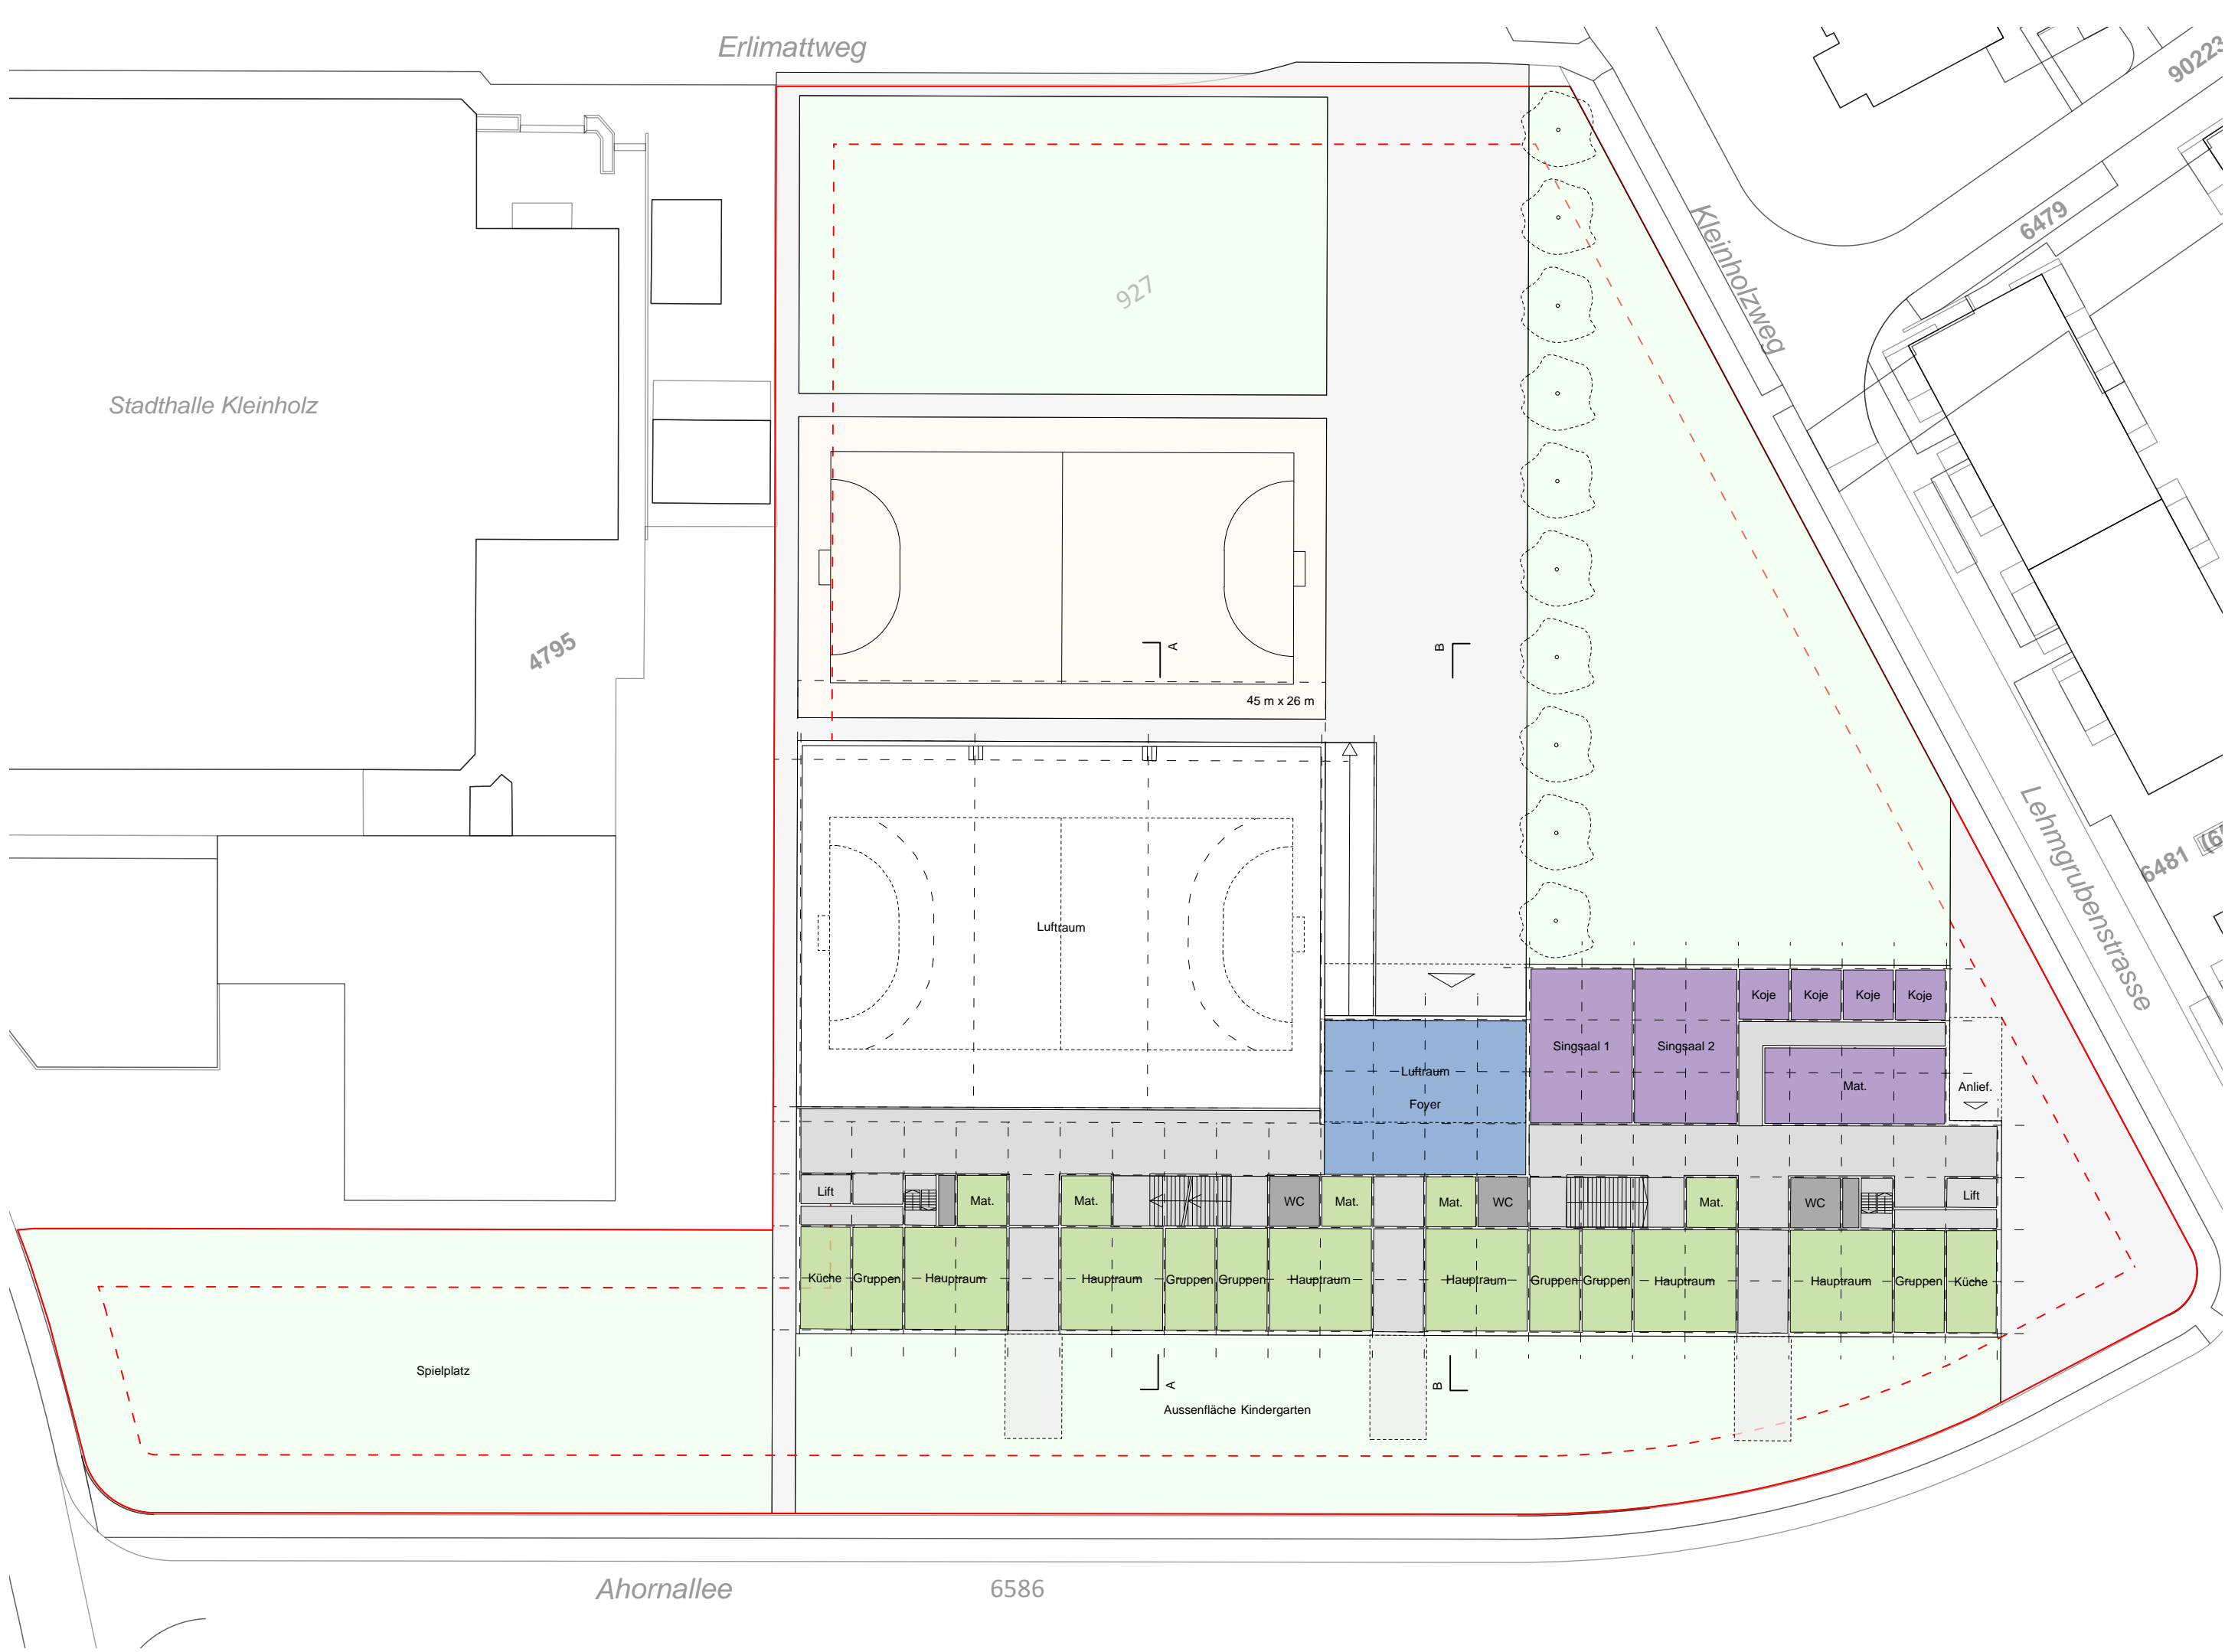

Bauherrschaft
Stadt Olten

Neubau Schulanlage Kleinholz - Machbarkeitsstudie

Mst: 1:1000
Situation

Datum: 22.8.18

Gez.: mam / SAM Architekten

Stadthalle Kleinholz

Erlimattweg

927

4795

A

B

Kleinholzweg

6479

9022?

Lehmgrubenstrasse

6481

Ahornallee

6586

A

B

Anblick 2

Schnitt A

Schnitt B

Anblick 1