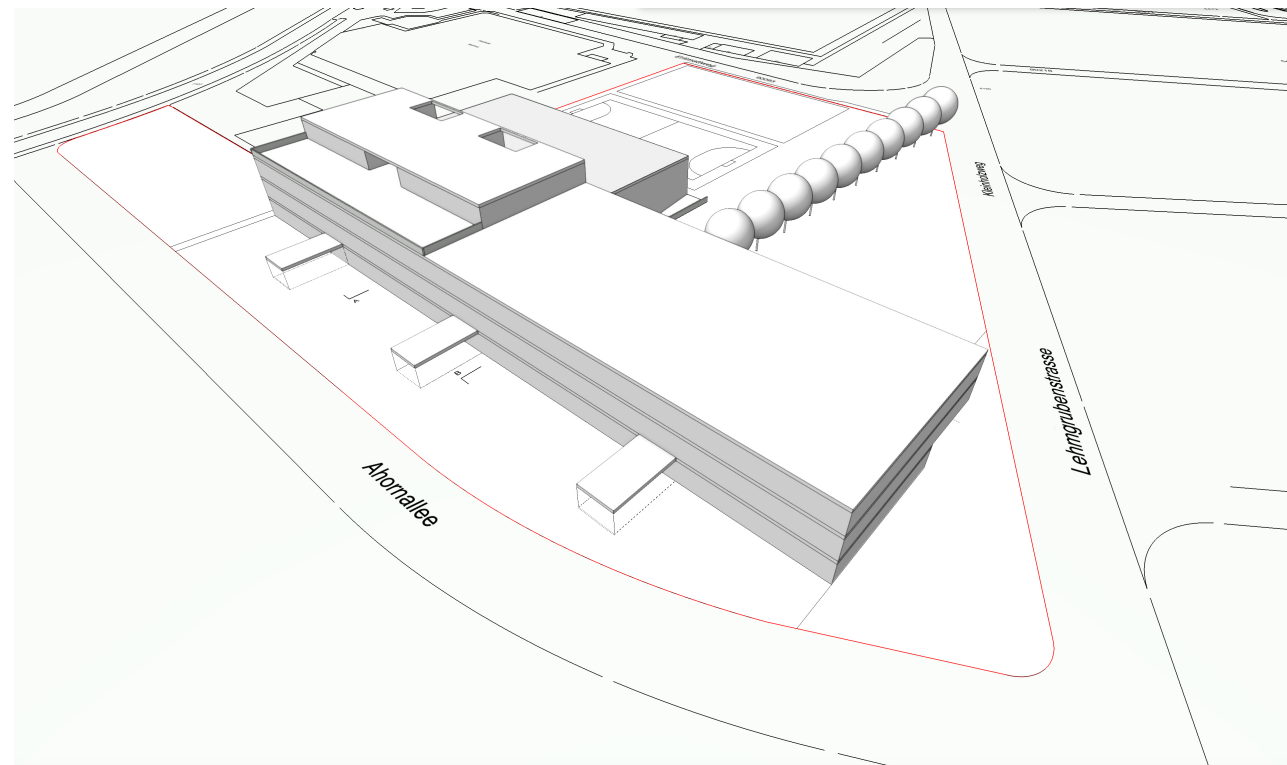

Bauherrschaft
Stadt Olten

Neubau Schulanlage Kleinholz - Machbarkeitsstudie

Mst: 1:1000
Situation

Datum: 22.8.18

Gez.: mam / SAM Architekten

Stadthalle Kleinholz

Erlimattweg

927

Ahornallee

6586

A

B

Anblick 2

Schnitt A

Schnitt B

Anblick 1