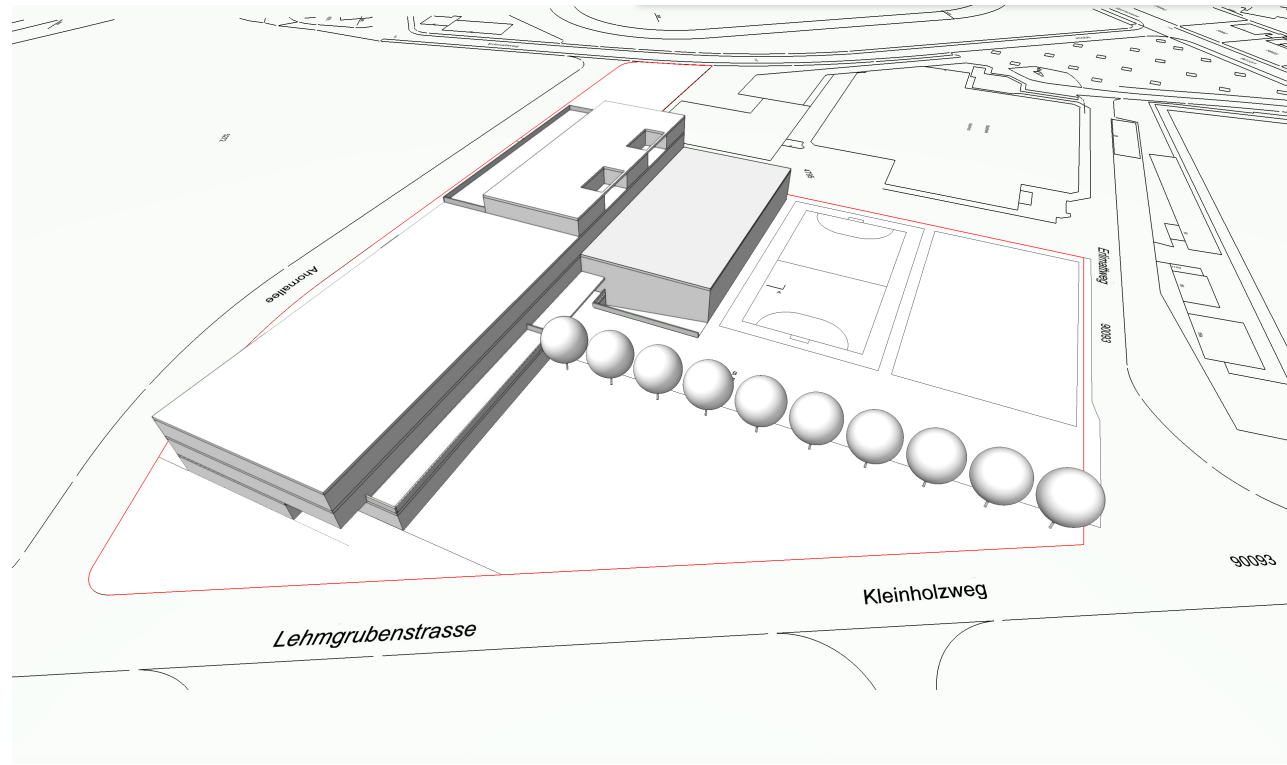

Bauherrschaft
Stadt Olten

Neubau Schulanlage Kleinholz - Machbarkeitsstudie

Mst: 1:1000
Situation

Datum: 22.8.18

Gez.: mam / SAM Architekten

Stadthalle Kleinholz

Erlimattweg

927

Ahornallee

6586

A

B

Anblick 2

Schnitt A

Schnitt B

Anblick 1