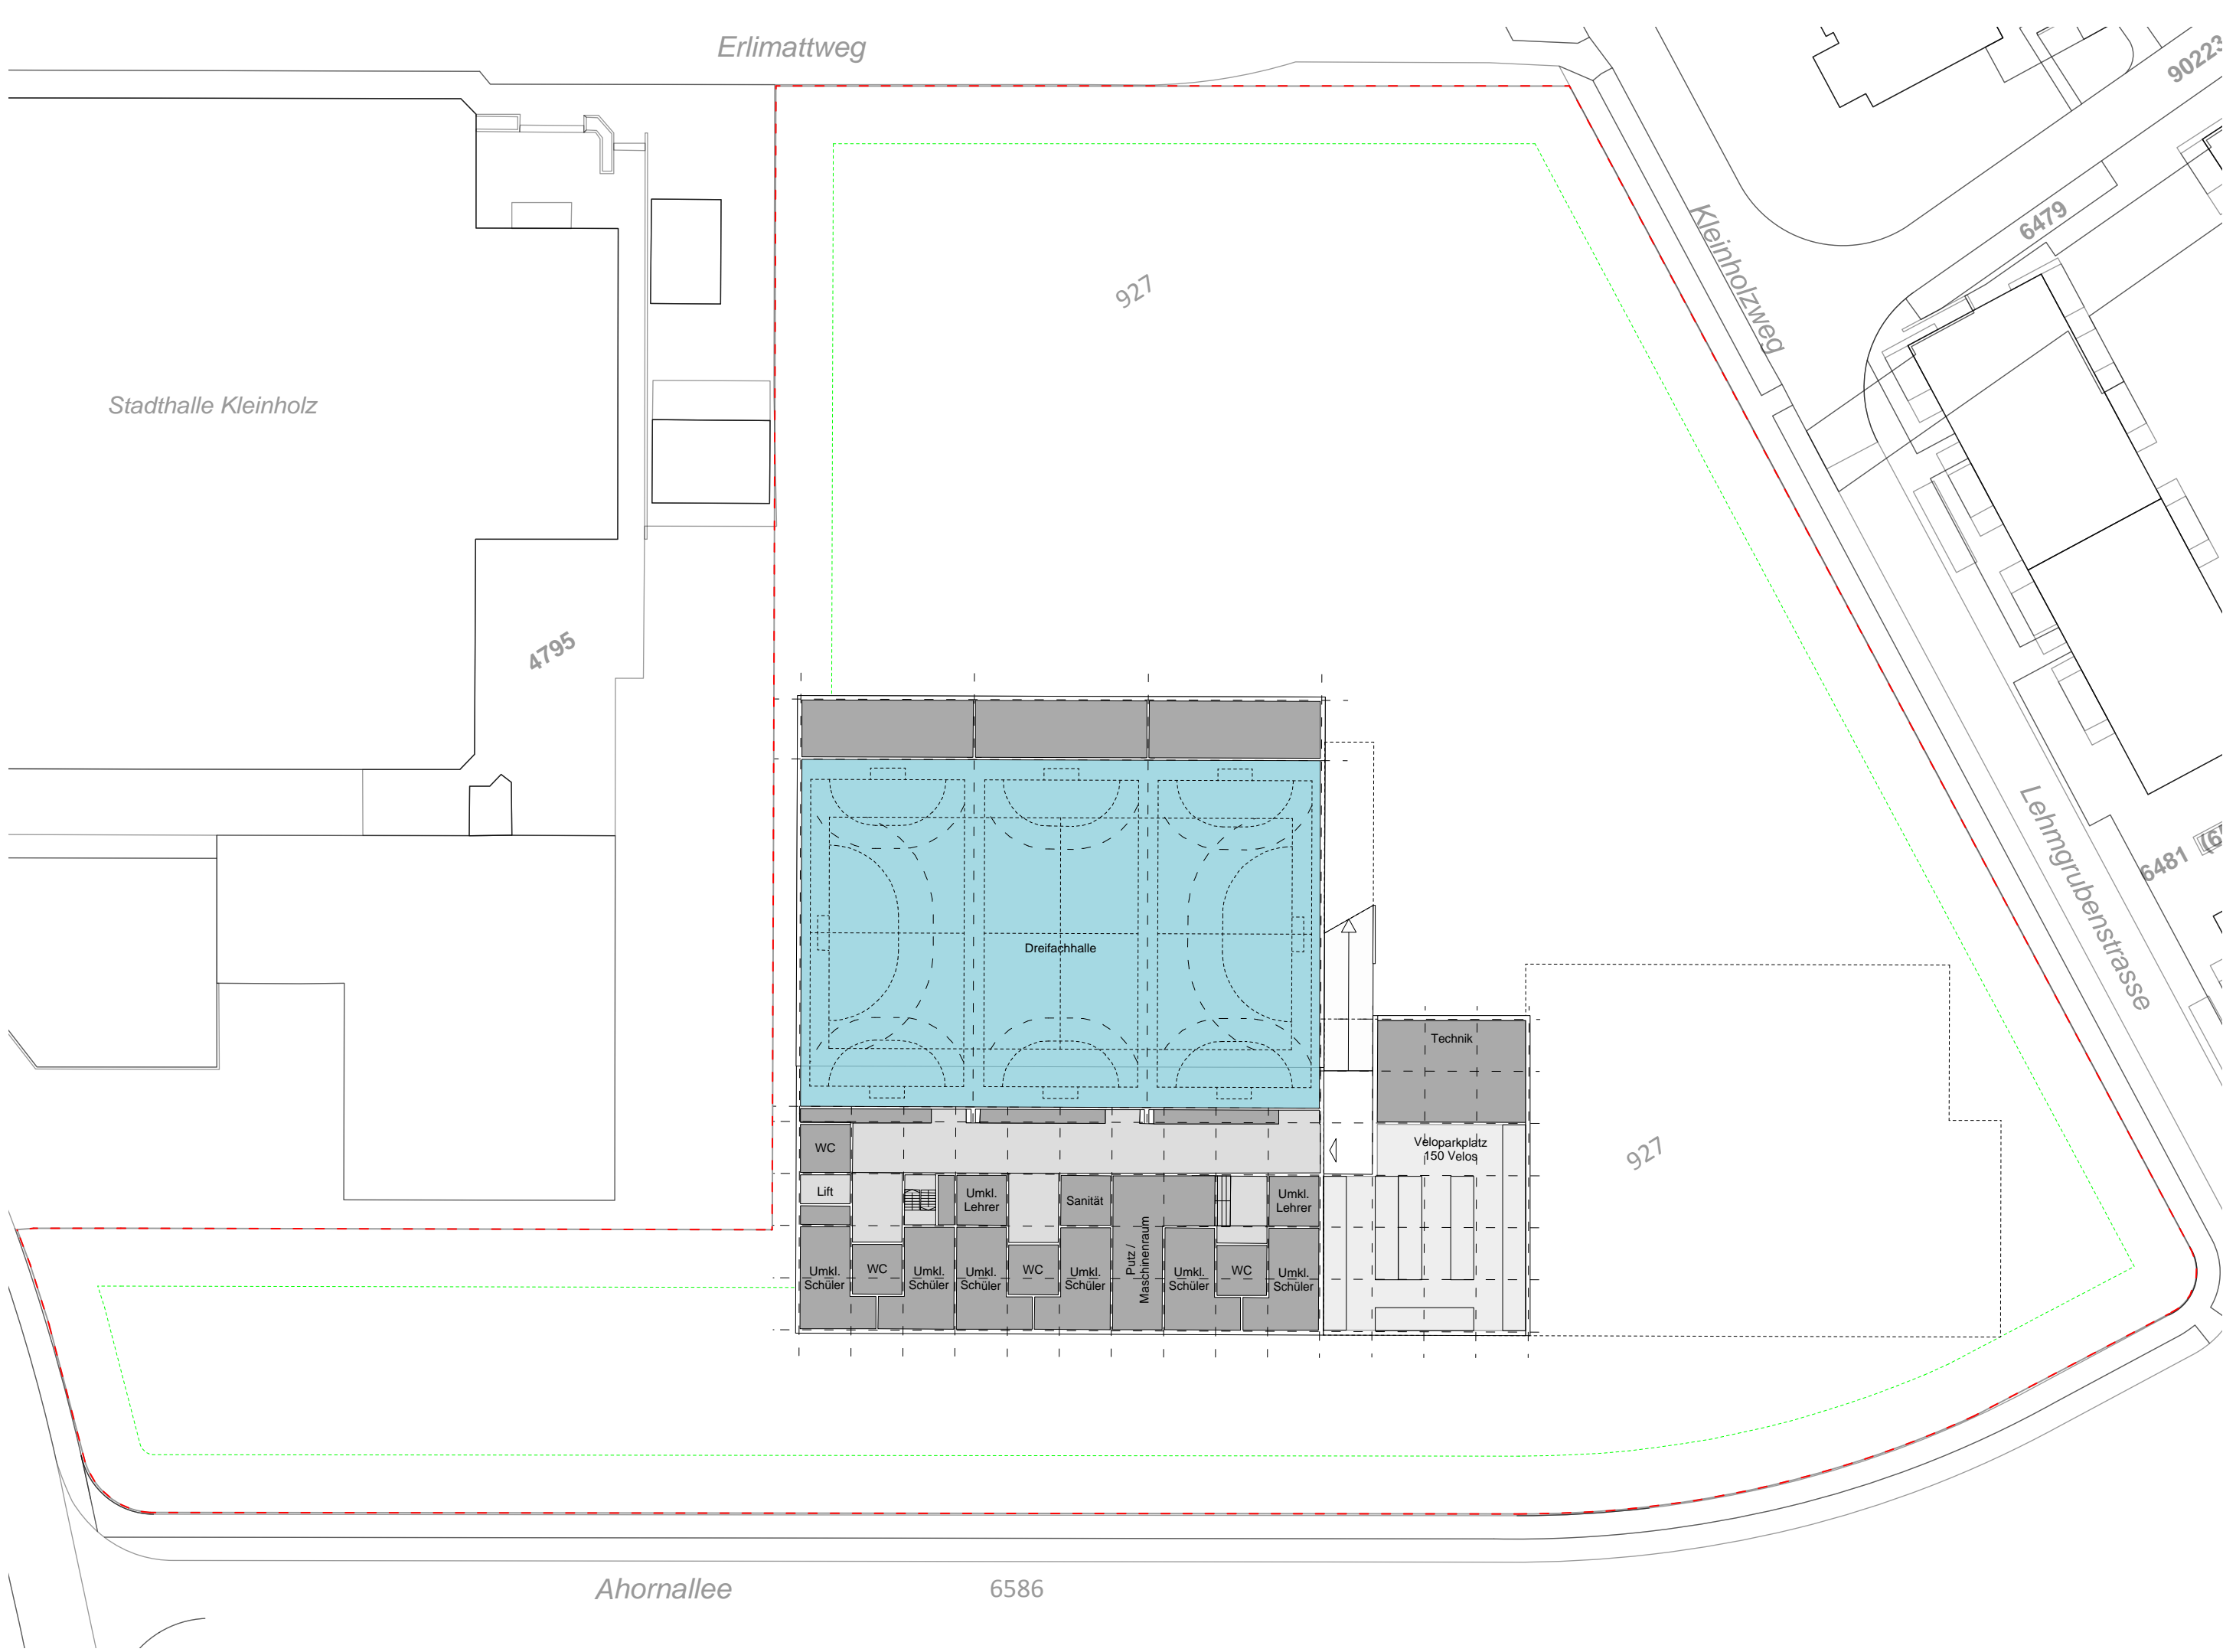

Bauherrschaft
Stadt Olten

Neubau Schulanlage Kleinholz - Machbarkeitsstudie

Mst: 1:1000
Situation

Datum: 22.8.18

Gez.: mam / SAM Architekten

Stadthalle Kleinholz

Erlimattweg

927

4795

A

B

Kleinholzweg

6479

9022?

Lehmgrubenstrasse

6481

Ahornallee

6586

A

B

Anblick 2

Schnitt A

Schnitt B

Anblick 1